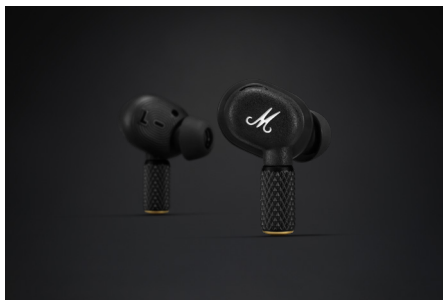

MOTIF II A.N.C.

FRASE FIRMA

PRIMARIA

FRONT ROW SOUND WITH ACTIVE NOISE CANCELLATION

SECONDARIA

IL SUONO DELLA PRIMA FILA CON CANCELLAZIONE DEL RUMORE ATTIVA

PRESENTAZIONE DEL PRODOTTO

Alto volume in mobilità. Il minuscolo Motif II A.N.C. fornisce un suono enorme. La sua custodia di ricarica è tanto elegante quanto possente e caricherà i tuoi auricolari con 30 ore di riproduzione, da scatenare ovunque vorrai. La cancellazione del rumore attiva annienterà il chiasso sul treno affollato e il frastuono della strada, permettendoti di immergerti nella musica senza distrazioni. Vuoi scambiare qualche

parola con qualcuno? Ti basterà passare alla modalità trasparenza per comunicare con il mondo là fuori. Motif II A.N.C. non solo è dotato di un microfono aggiuntivo, ma è anche già pronto per BT LE Audio, per offrirti un livello di connessione senza precedenti. E se vuoi un'esperienza di ascolto ancora più personalizzata, puoi scaricare la app Marshall. Motif II A.N.C. è nato per la vita in movimento.

PUNTI DI FORZA CHIAVE

---

1. INCONFONDIBILE SUONO MARSHALL

Breve: Motif II A.N.C. ti permette di portare l'inconfondibile suono Marshall con te ovunque andrai.

Medio: Non lasciare l'ottima musica a casa: Motif II A.N.C. ti permette di portare l'inconfondibile suono Marshall ovunque andrai. E senza alcun compromesso sulla qualità audio: l'equalizzazione adattiva consente una perfetta configurazione dei bassi in tutta semplicità. Avrai un suono con qualità da concerto in ogni momento.

Lungo: Non lasciare l'ottima musica a casa: Motif II A.N.C. ti permette di portare l'inconfondibile suono Marshall ovunque andrai. Progettato con precisione per offrirti un suono chiaro e bilanciato a prescindere da quanto alzi il volume, con Motif II A.N.C. non dovrai rinunciare alla qualità da concerto: sarà con te ogni volta che lo vorrai, con un design tascabile, comfort totale e tutto il volume che ti serve.