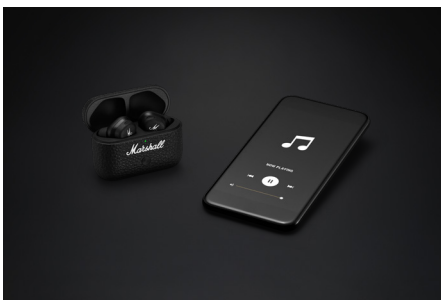

4. CONNETTIVITÀ MIGLIORATA CON LE AUDIO

1. **Breve:** Niente si intrometterà fra te e la tua musica! Motif II A.N.C. è predisposto per BT LE Audio per garantirti la migliore connessione possibile e non farti perdere neanche un beat.
2. **Medio:** Niente si intrometterà fra te e la tua musica! Motif II A.N.C. è predisposto per BT LE Audio per garantirti la migliore connessione possibile e non farti perdere neanche un beat. Questa tecnologia a prova di futuro non solo fornisce audio di qualità superiore, ma aumenta anche il raggio di streaming e migliora la sincronizzazione audio, per ottimizzare la connessione durante la riproduzione di video. Hai la certezza fin da oggi che i tuoi auricolari saranno in grado di gestire questa tecnologia Bluetooth di prossima generazione, quando sarà disponibile.
3. **Lungo:** Niente si intrometterà fra te e la tua musica! Motif II A.N.C. è predisposto per BT LE Audio per garantirti la migliore connessione possibile e non farti perdere neanche un beat. Questa tecnologia a prova di futuro non solo fornisce audio di qualità superiore, ma aumenta anche il raggio di streaming e migliora la sincronizzazione audio, per ottimizzare la connessione durante la riproduzione di video. Hai la certezza fin da oggi che, quando sarà disponibile, i tuoi auricolari saranno in grado di gestire questa tecnologia Bluetooth di prossima generazione. Grazie al suo lineare design, Motif II A.N.C. permette di regolare le impostazioni e interagire con la musica in modo semplice e intuitivo. Il doppio microfono incorporato riceve il suono con chiarezza, semplificando le chiamate telefoniche.