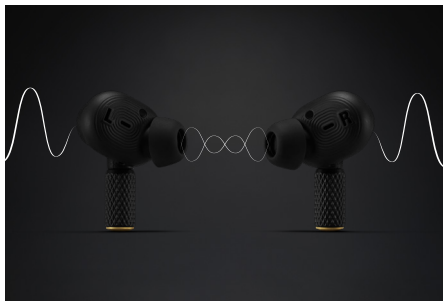

2. CANCELLAZIONE DEL RUMORE, AMPLIFICAZIONE DEL SUONO

Breve: Lasciati avvolgere dalle tue sonorità preferite con la migliorata cancellazione del rumore attiva e amplifica la tua playlist tramite la app: potrai assaporare ogni aspetto della musica senza interruzioni.

Medio: Lasciati avvolgere dalle tue sonorità preferite con la migliorata cancellazione del rumore attiva e amplifica la tua playlist tramite la app: potrai assaporare ogni aspetto della musica senza interruzioni. Ti sembrerà di essere nella stessa stanza con la tua band del cuore, solo voi e nessun altro. Per tornare in contatto con il mondo esterno e scambiare qualche parola con qualcuno sarà sufficiente passare alla modalità trasparenza.

Lungo: Lasciati avvolgere dalle tue sonorità preferite con la migliorata cancellazione del rumore attiva e amplifica la tua playlist tramite la app: potrai assaporare ogni aspetto della musica senza interruzioni. Ti sembrerà di essere nella stessa stanza con la tua band del cuore, solo voi e nessun altro. Per tornare in contatto con il mondo esterno e scambiare qualche parola con qualcuno sarà sufficiente passare alla modalità trasparenza. La cancellazione del rumore attiva, migliorata grazie al beamforming a doppio microfono e alla riduzione del rumore basata su IA, garantisce maggiore chiarezza delle conversazioni telefoniche. Bye bye a chiamate confuse e distrazioni fuori programma.