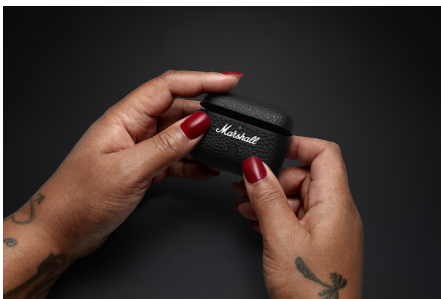

6. RICARICA AL VOLO

1. **Breve:** Questi prestanti auricolari forniscono 6 ore di riproduzione wireless. Aggiungendo la custodia di ricarica, le ore di ascolto diventeranno 30, tutte in mobilità. Quando sei di fretta, ti basterà passare alla carica rapida per ottenere un'ulteriore ora di riproduzione in soli 15 minuti.
2. **Medio:** Questi prestanti auricolari forniscono 6 ore di riproduzione wireless. Aggiungendo la custodia di ricarica, le ore di ascolto diventeranno 30, tutte in mobilità. Quando sei di fretta, ti basterà passare alla carica rapida per ottenere un'ulteriore ora di riproduzione in soli 15 minuti. La ricarica wireless, inoltre, consente di caricare e avviare ancora più facilmente. Non serve aspettare: inizia subito ad ascoltare!
3. **Lungo:** Motif II A.N.C. ti offre un'esperienza True Wireless che ti accompagnerà a ogni passo, che sia di danza o lungo la tua strada. Questi prestanti auricolari forniscono 6 ore di riproduzione wireless in mobilità e ben 30 se tieni in tasca la custodia di ricarica. Quando sei di fretta, ti basterà passare alla carica rapida per ottenere un'ulteriore ora di riproduzione in soli 15 minuti. Spie LED indicano l'attuale livello della batteria della custodia di ricarica, nonché il completamento della carica degli auricolari. La ricarica wireless consente di caricare e avviare ancora più facilmente. Non serve aspettare: inizia subito ad ascoltare!